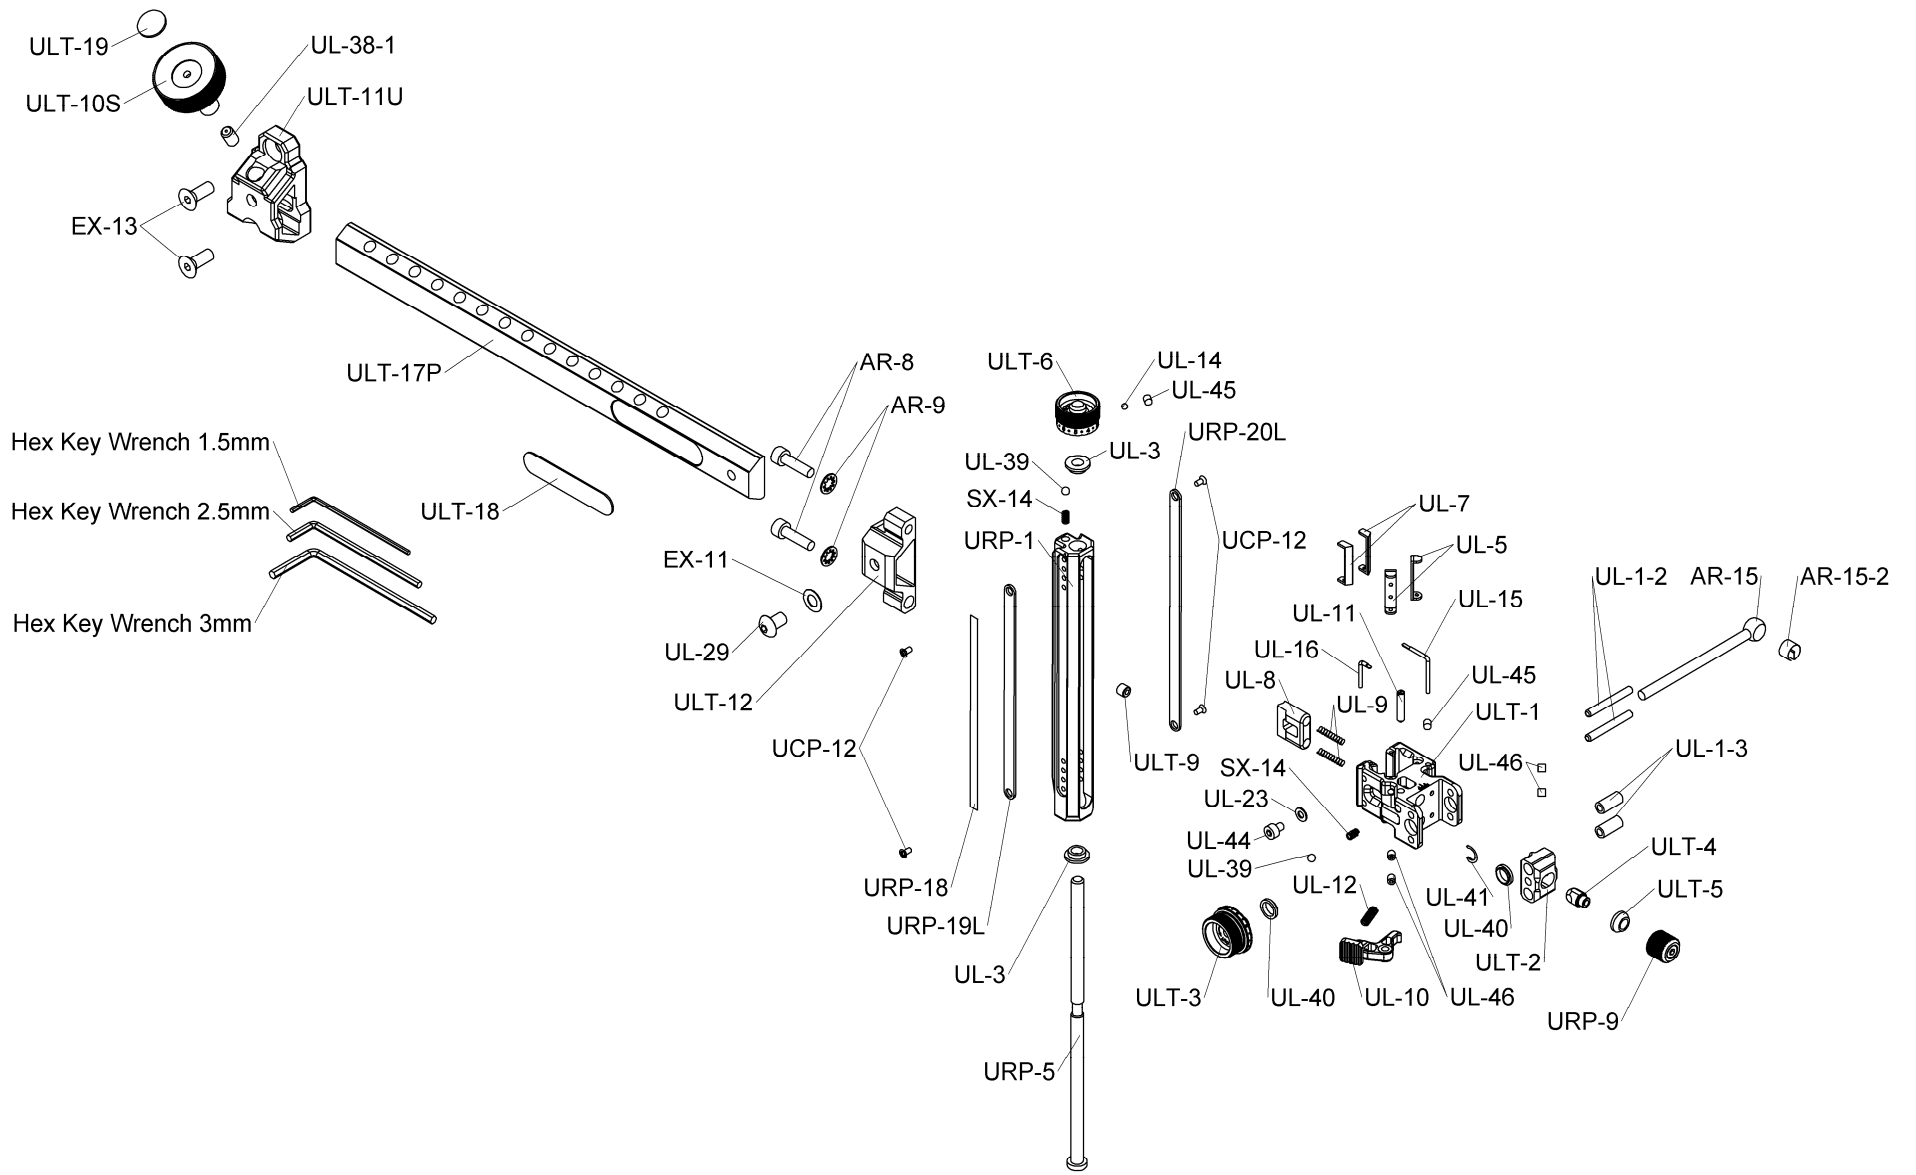

# SHIBUYA ULTIMA RCⅢ Sight Part Assembly Diagram 部品展開図

# SHIBUYA ULTIMA RCⅢ Sight Part List 部品名

部品番号	部品名	Part Description
AR-8	M4×15セットスクリュー	Cap Screw 4mmX15mm
AR-9	M4内歯ワッシャー	Lock Washer
AR-15	サイトピン	Sight Pin
AR-15-2	マーカ	Dot for Shibuya Sight Pin
EX-11	ナイロンワッシャー	Nylon Washer
EX-13	No.10-24サラキャップねじ	#10-24 Screw for Mounting Block
SX-14	クリックスプリング	Click Ball Spring
UCP-12	M2×4 サラねじ	2mmX4mm Countersunk Screw
UL-1-2	横軸	Windage Guide Rod
UL-1-3	軸受け2RC	Windage Guide Rod Bearing
UL-3	軸受け1	Bearing for Drive Shaft
UL-5	フロントスペーサー	X-Lock Front Spacer
UL-7	リアスペーサー	X-Lock Rear Spacer
UL-8	ロッキングブロック	Locking Block
UL-9	ロックスプリング	Lock Spring
UL-10	ジャンブレバー	Release Lever
UL-11	レバー軸	Release Lever Pin
UL-12	レバースプリング	Release Lever Spring
UL-14	φ3/32inナイロンボール	Nylon Ball
UL-15	インジケータ-IN	Indicator Pin-In
UL-16	インジケータ-OUT	Indicator Pin-Out
UL-23	M3リトルワッシャー	Flat Washer 3mm
UL-29	M5×10ボタンキャップねじ	5mmX10mm Cap Screw
UL-38-1	ノブインサート	Plastic Tip for Mounting Knob
UL-39	φ1/8inナイロンボール	Nylon Click Ball
UL-40	軸受けRC	Plastic Bearing for Recurve Windage Unit
UL-41	クリセント型止め輪5103-25	C-Clip
UL-44	M3×4キャップねじ	cap screw 3mmX4mm
UL-45	M3×3セットねじ	Hollow Point Set Screw 3mmX3mm
UL-46	M3×6セットねじ	Flat Point Set Screw 3mmX6mm
ULT-1	ブロック本体	Aperture Block Base
ULT-2	横スライダー	Windage Slider
ULT-3	ウインデージダイヤル	Windage Knob